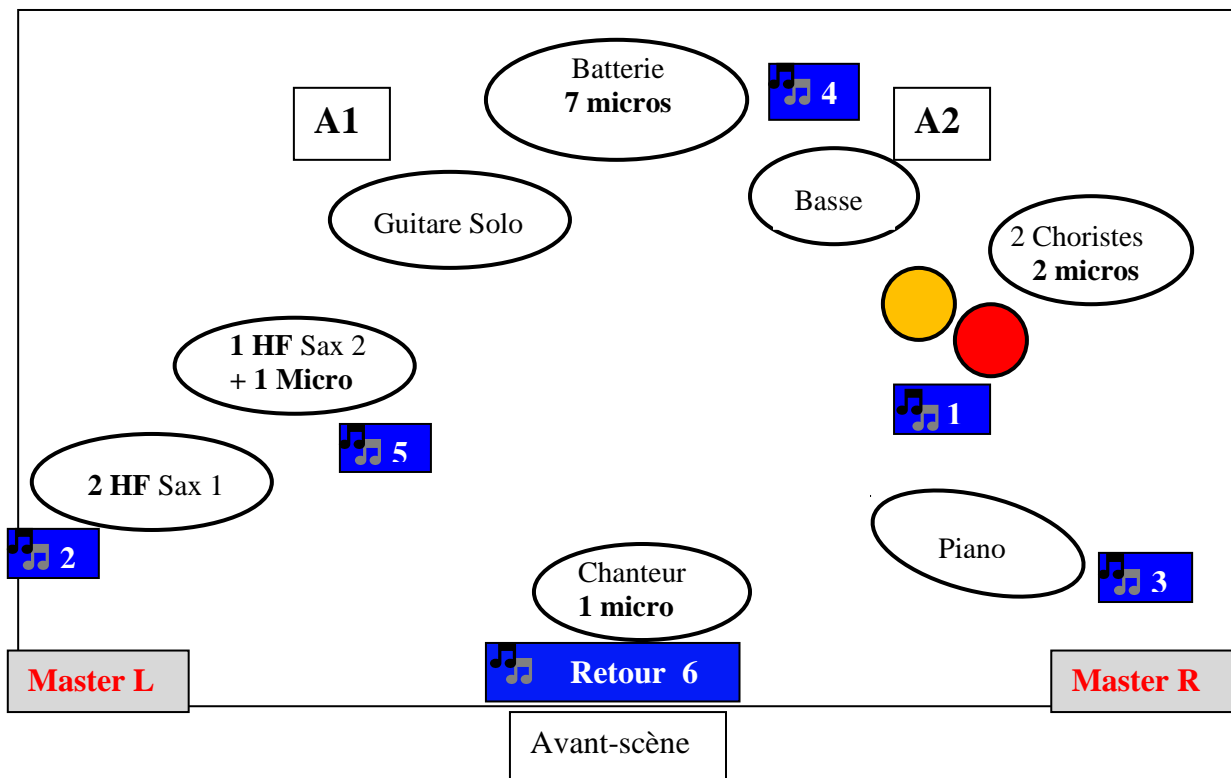

Plan de scène Babel's Rock 2018 (1 chanteur - 2 choristes – 6 musiciens)

Liste Technique :

- Batterie :** 1 Caisse claire
1 High Hat
3 toms
3 Cymbales
1 Grosse caisse
+ **7 micros** pour Batterie
- Guitares :** 1 Solo + Ampli **A1**
1 Basse + Ampli **A2**
- Saxophone1 :** **2 microphones HF** Sonic JTS 816 (Sax Ténor et sax Baryton) Fréquence 863-865MHz
- Saxophone2 :** **1 microphones HF** Sonic JTS 816 (Sax Ténor) Fréquence 614-638MHz
1 microphone Shure ou Beyerdynamic (Harmonica)
- Piano électrique** Korg SP280 > 2 Sorties Jack + Di-Box double ou Di-Box simple
- Choristes :** **2 microphones**
Chanteur : **1 microphone** Shure Radiateur Type II (Super 55 Deluxe)

6 retours minimum . 